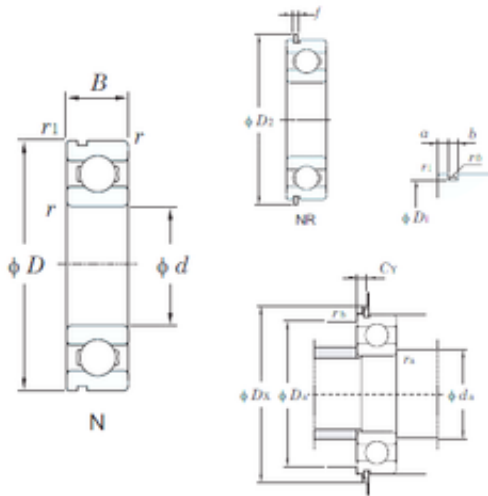

25 mm x 47 mm x 12 mm KOYO 6005NR deep groove ball bearings

Bearing No. 6005NR

6005NR Bearing 2D drawings and 3D CAD models

Size	25x47x12 mm
Bore Diameter	25 mm
Outer Diameter	47 mm
Width	12 mm
d	25 mm
D	47 mm
B	12 mm
C	12 mm
a	2,06 mm
b	1,5 mm
f	1,07 mm
r min.	0,6 mm
r0 max.	0,4 mm
r1 min.	0,5 mm
D1	44,6 mm
D2	52,7 mm
da min.	29 mm
Da max.	43 mm
Weight	0,08 Kg
Basic dynamic load rating (C)	10,1 kN
Basic static load rating (C0)	5,85 kN
(Grease) Lubrication Speed	15000 r/min
(Oil) Lubrication Speed	18000 r/min
Bearing No.	6005NR
r(min)	0.6

NTN DRIVESHAFT ANDERLU, INC.

r1(min)	0.5
Cr	12.6
C0r	5.85
Cu	0.380
f0	14.5
Grease lub.	15000
Oil lub.	18000
D2(min)	52.7
f(}0.05)	1.07
da(min)	29
Da(max)	43
Dx(min)	53.5
Cy(max)	2.92
ra(max)	0.6
rb(max)	0.5
(Refer.) Mass(kg)	0.080